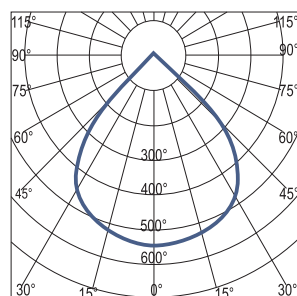

Chip de elevada eficiencia lumínica 170Lm/W

Módulos reemplazables mediante conectores IP67

Disipadores de alta eficiencia

PR-05 170Lm/W

Proyector LED Modular

CARACTERÍSTICAS TÉCNICAS

- Temperatura de color: 3.000/5.700 K
- Índice de Reproducción Cromática (CRIC): >80
- Ángulo de distribución lumínica: 90° (Opcional 30,60 y 120°)
- Marca del Driver: Meanwell
- Voltaje de Entrada: AC 100-240V 50/60Hz
- Factor de Potencia ϕ : >0,95
- Distorsión Armónica Total (THD): <15
- Grado de Protección Eléctrica: CLASE II
- Marca de los LED: LUXEON 5050 (PHILLIPS)
- Rendimiento Lumínico: 170Lm/W
- Vida útil: 100.000Hrs.
- Material Cuerpo: Aluminio inyectado a presión
- Ambiente de Trabajo: -40° +60°C 10-95%RH
- Grado de protección: IP 67
- Garantía: 5 años

Detalle de embalaje

Diagrama de distribución polar

30°

60°

90°

120°

DIMENSIONES

Código	Potencia W	Flujo Lumínico Total Lm	Corriente Amp. (100-240V)	Dimensiones AxBxC Cm.	Peso Kg.	Dimensión Embalaje Cm.
PR- 0501- 60	60	10.200	0,64- 0,32	50x 32x 8,5	5,6	57x 39x 16
PR- 0502- 100	100	17.000	1,2- 0,55	58x 32x 8,5	7,0	64x 39x 16
PR- 0502- 120	120	20.400	1,4- 0,6	58x 32x 8,5	7,0	64x 39x 16
PR- 0503- 150	150	25.500	1,7- 0,75	65x 32x 8,5	8,3	72x 39x 16
PR- 0503- 180	180	30.600	2- 0,9	65x 32x 8,5	8,3	72x 39x 16
PR- 0504- 200	200	34.000	2,2- 1,5	73x 32x 8,5	9,4	80x 39x 16
PR- 0504- 240	240	40.800	2,7- 1,25	73x 32x 8,5	9,4	80x 39x 16
PR- 0505- 240	240	51.000	3,3- 1,6	80x 32x 8,5	10,6	87x 39x 16
PR- 0506- 360	360	61.200	4- 1,9	73x 32x 8,5	9,4	80x 39x 16
PR- 0507- 300	420	71.400	4,6- 2,2	80x 32x 8,5	10,6	87x 39x 16
PR- 0508- 480	480	81.600	5,2- 2,45	80x 32x 8,5	10,6	87x 39x 16