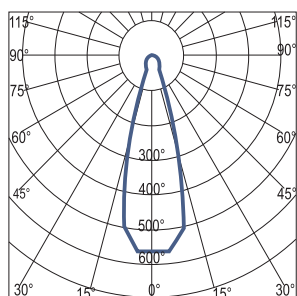

Chip de elevada eficiencia lumínica 170Lm/W

Módulos reemplazables mediante conectores IP67

Disipadores de alta eficiencia

PR-05 170Lm/W

Proyector LED Modular

CARACTERÍSTICAS TÉCNICAS

- Temperatura de color: 3.000/5.700 K
- Índice de Reproducción Cromática (CRIC): >80
- Ángulo de distribución lumínica: 90° (Opcional 30,60 y 120°)
- Marca del Driver: Meanwell
- Voltaje de Entrada: AC 100-240V 50/60Hz
- Factor de Potencia ϕ : >0,95
- Distorsión Armónica Total (THD): <15
- Grado de Protección Eléctrica: CLASE II
- Marca de los LED: LUXEON 5050 (PHILLIPS)
- Rendimiento Lumínico: 170Lm/W
- Vida útil: 100.000Hrs.
- Material Cuerpo: Aluminio inyectado a presión
- Ambiente de Trabajo: -40° +60°C 10-95%RH
- Grado de protección: IP 67
- Garantía: 5 años

Detalle de embalaje

Diagrama de distribución polar

30°

60°

90°

120°

DIMENSIONES

Código	Potencia W	Flujo Lumínico Total Lm	Corriente Amp. (100-240V)	Dimensiones AxBxC Cm.	Peso Kg.	Dimensión Embalaje Cm.
PR- 0501- 60	60	10.200	0,64- 0,32	50x 32x 8,5	5,6	57x 39x 16
PR- 0502- 100	100	17.000	1,2- 0,55	58x 32x 8,5	7,0	64x 39x 16
PR- 0502- 120	120	20.400	1,4- 0,6	58x 32x 8,5	7,0	64x 39x 16
PR- 0503- 150	150	25.500	1,7- 0,75	65x 32x 8,5	8,3	72x 39x 16
PR- 0503- 180	180	30.600	2- 0,9	65x 32x 8,5	8,3	72x 39x 16
PR- 0504- 200	200	34.000	2,2- 1,5	73x 32x 8,5	9,4	80x 39x 16
PR- 0504- 240	240	40.800	2,7- 1,25	73x 32x 8,5	9,4	80x 39x 16
PR- 0505- 240	240	51.000	3,3- 1,6	80x 32x 8,5	10,6	87x 39x 16
PR- 0506- 360	360	61.200	4- 1,9	73x 32x 8,5	9,4	80x 39x 16
PR- 0507- 300	420	71.400	4,6- 2,2	80x 32x 8,5	10,6	87x 39x 16
PR- 0508- 480	480	81.600	5,2- 2,45	80x 32x 8,5	10,6	87x 39x 16