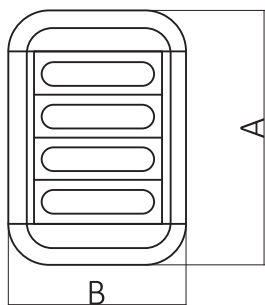

Chip de elevada eficiencia lumínica 170Lm/W

Módulos reemplazables mediante conectores IP67

Disipadores de alta eficiencia

PR-05 170Lm/W

Proyector LED Modular

CARACTERÍSTICAS TÉCNICAS

- Temperatura de color: 3.000/5.700 K
- Índice de Reproducción Cromática (CRIC): >80
- Ángulo de distribución lumínica: 90° (Opcional 30,60 y 120°)
- Marca del Driver: Meanwell
- Voltaje de Entrada: AC 100-240V 50/60Hz
- Factor de Potencia ϕ : >0,95
- Distorsión Armónica Total (THD): <15
- Grado de Protección Eléctrica: CLASE II
- Marca de los LED: LUXEON 5050 (PHILLIPS)
- Rendimiento Lumínico: 170Lm/W
- Vida útil: 100.000Hrs.
- Material Cuerpo: Aluminio inyectado a presión
- Ambiente de Trabajo: -40° +60°C 10-95%RH
- Grado de protección: IP 67
- Garantía: 5 años

Detalle de embalaje

Diagrama de distribución polar

30°

60°

90°

120°

DIMENSIONES

Código	Potencia W	Flujo Lumínico Total Lm	Corriente Amp. (100-240V)	Dimensiones AxBxC Cm.	Peso Kg.	Dimensión Embalaje Cm.
PR- 0501- 60	60	10.200	0,64- 0,32	50x 32x 8,5	5,6	57x 39x 16
PR- 0502- 100	100	17.000	1,2- 0,55	58x 32x 8,5	7,0	64x 39x 16
PR- 0502- 120	120	20.400	1,4- 0,6	58x 32x 8,5	7,0	64x 39x 16
PR- 0503- 150	150	25.500	1,7- 0,75	65x 32x 8,5	8,3	72x 39x 16
PR- 0503- 180	180	30.600	2- 0,9	65x 32x 8,5	8,3	72x 39x 16
PR- 0504- 200	200	34.000	2,2- 1,5	73x 32x 8,5	9,4	80x 39x 16
PR- 0504- 240	240	40.800	2,7- 1,25	73x 32x 8,5	9,4	80x 39x 16
PR- 0505- 240	240	51.000	3,3- 1,6	80x 32x 8,5	10,6	87x 39x 16
PR- 0506- 360	360	61.200	4- 1,9	73x 32x 8,5	9,4	80x 39x 16
PR- 0507- 300	420	71.400	4,6- 2,2	80x 32x 8,5	10,6	87x 39x 16
PR- 0508- 480	480	81.600	5,2- 2,45	80x 32x 8,5	10,6	87x 39x 16