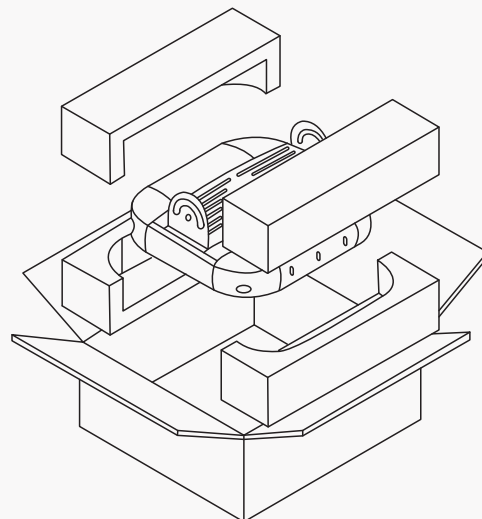

Cuerpo de aluminio fundido a presión de alta resistencia mecánica

El tipo de fijación permite ajustar el ángulo de iluminación

Opcionales para dimerización, administración y monitoreo remoto.

Lentes de PMMA de alta transparencia, transmitancia 99%

Detalle de embalaje

Diagrama de distribución polar

30°

60°

90°

120°

DIMENSIONES

Código	Potencia W	Flujo Lumínico Total Lm	Corriente Amp. (100-240V)	Dimensiones AxBxC Cm.	Peso Kg.	Dimensión Embalaje Cm.
PR- 0501- 60	60	10.200	0,64- 0,32	50x 32x 8,5	5,6	57x 39x 16
PR- 0502- 100	100	17.000	1,2- 0,55	58x 32x 8,5	7,0	64x 39x 16
PR- 0502- 120	120	20.400	1,4- 0,6	58x 32x 8,5	7,0	64x 39x 16
PR- 0503- 150	150	25.500	1,7- 0,75	65x 32x 8,5	8,3	72x 39x 16
PR- 0503- 180	180	30.600	2- 0,9	65x 32x 8,5	8,3	72x 39x 16
PR- 0504- 200	200	34.000	2,2- 1,5	73x 32x 8,5	9,4	80x 39x 16
PR- 0504- 240	240	40.800	2,7- 1,25	73x 32x 8,5	9,4	80x 39x 16
PR- 0505- 240	240	51.000	3,3- 1,6	80x 32x 8,5	10,6	87x 39x 16
PR- 0506- 360	360	61.200	4- 1,9	73x 32x 8,5	9,4	80x 39x 16
PR- 0507- 300	420	71.400	4,6- 2,2	80x 32x 8,5	10,6	87x 39x 16
PR- 0508- 480	480	81.600	5,2- 2,45	80x 32x 8,5	10,6	87x 39x 16