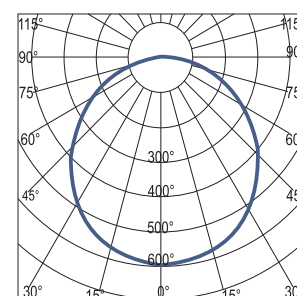

Chip de elevada eficiencia lumínica 170Lm/W

Módulos reemplazables mediante conectores IP67

Disipadores de alta eficiencia

PR-05 170Lm/W

Proyector LED Modular

CARACTERÍSTICAS TÉCNICAS

- Temperatura de color: 3.000/5.700 K
- Índice de Reproducción Cromática (CRIC): >80
- Ángulo de distribución lumínica: 90° (Opcional 30,60 y 120°)
- Marca del Driver: Meanwell
- Voltaje de Entrada: AC 100-240V 50/60Hz
- Factor de Potencia ϕ : >0,95
- Distorsión Armónica Total (THD): <15
- Grado de Protección Eléctrica: CLASE II
- Marca de los LED: LUXEON 5050 (PHILLIPS)
- Rendimiento Lumínico: 170Lm/W
- Vida útil: 100.000Hrs.
- Material Cuerpo: Aluminio inyectado a presión
- Ambiente de Trabajo: -40° +60°C 10-95%RH
- Grado de protección: IP 67
- Garantía: 5 años

Detalle de embalaje

Diagrama de distribución polar

30°

60°

90°

120°

DIMENSIONES

Código	Potencia W	Flujo Lumínico Total Lm	Corriente Amp. (100-240V)	Dimensiones AxBxC Cm.	Peso Kg.	Dimensión Embalaje Cm.
PR- 0501- 60	60	10.200	0,64- 0,32	50x 32x 8,5	5,6	57x 39x 16
PR- 0502- 100	100	17.000	1,2- 0,55	58x 32x 8,5	7,0	64x 39x 16
PR- 0502- 120	120	20.400	1,4- 0,6	58x 32x 8,5	7,0	64x 39x 16
PR- 0503- 150	150	25.500	1,7- 0,75	65x 32x 8,5	8,3	72x 39x 16
PR- 0503- 180	180	30.600	2- 0,9	65x 32x 8,5	8,3	72x 39x 16
PR- 0504- 200	200	34.000	2,2- 1,5	73x 32x 8,5	9,4	80x 39x 16
PR- 0504- 240	240	40.800	2,7- 1,25	73x 32x 8,5	9,4	80x 39x 16
PR- 0505- 240	240	51.000	3,3- 1,6	80x 32x 8,5	10,6	87x 39x 16
PR- 0506- 360	360	61.200	4- 1,9	73x 32x 8,5	9,4	80x 39x 16
PR- 0507- 300	420	71.400	4,6- 2,2	80x 32x 8,5	10,6	87x 39x 16
PR- 0508- 480	480	81.600	5,2- 2,45	80x 32x 8,5	10,6	87x 39x 16