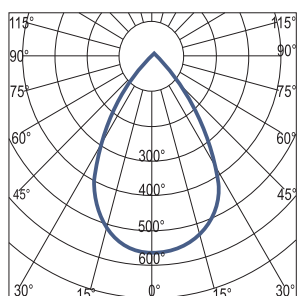

Detalle de embalaje

Diagrama de distribución polar

30°

60°

90°

120°

DIMENSIONES

Código	Potencia W	Flujo Lumínico Total Lm	Corriente Amp. (100-240V)	Dimensiones AxBxC Cm.	Peso Kg.	Dimensión Embalaje Cm.
PR- 0501- 60	60	10.200	0,64- 0,32	50x 32x 8,5	5,6	57x 39x 16
PR- 0502- 100	100	17.000	1,2- 0,55	58x 32x 8,5	7,0	64x 39x 16
PR- 0502- 120	120	20.400	1,4- 0,6	58x 32x 8,5	7,0	64x 39x 16
PR- 0503- 150	150	25.500	1,7- 0,75	65x 32x 8,5	8,3	72x 39x 16
PR- 0503- 180	180	30.600	2- 0,9	65x 32x 8,5	8,3	72x 39x 16
PR- 0504- 200	200	34.000	2,2- 1,5	73x 32x 8,5	9,4	80x 39x 16
PR- 0504- 240	240	40.800	2,7- 1,25	73x 32x 8,5	9,4	80x 39x 16
PR- 0505- 240	240	51.000	3,3- 1,6	80x 32x 8,5	10,6	87x 39x 16
PR- 0506- 360	360	61.200	4- 1,9	73x 32x 8,5	9,4	80x 39x 16
PR- 0507- 300	420	71.400	4,6- 2,2	80x 32x 8,5	10,6	87x 39x 16
PR- 0508- 480	480	81.600	5,2- 2,45	80x 32x 8,5	10,6	87x 39x 16